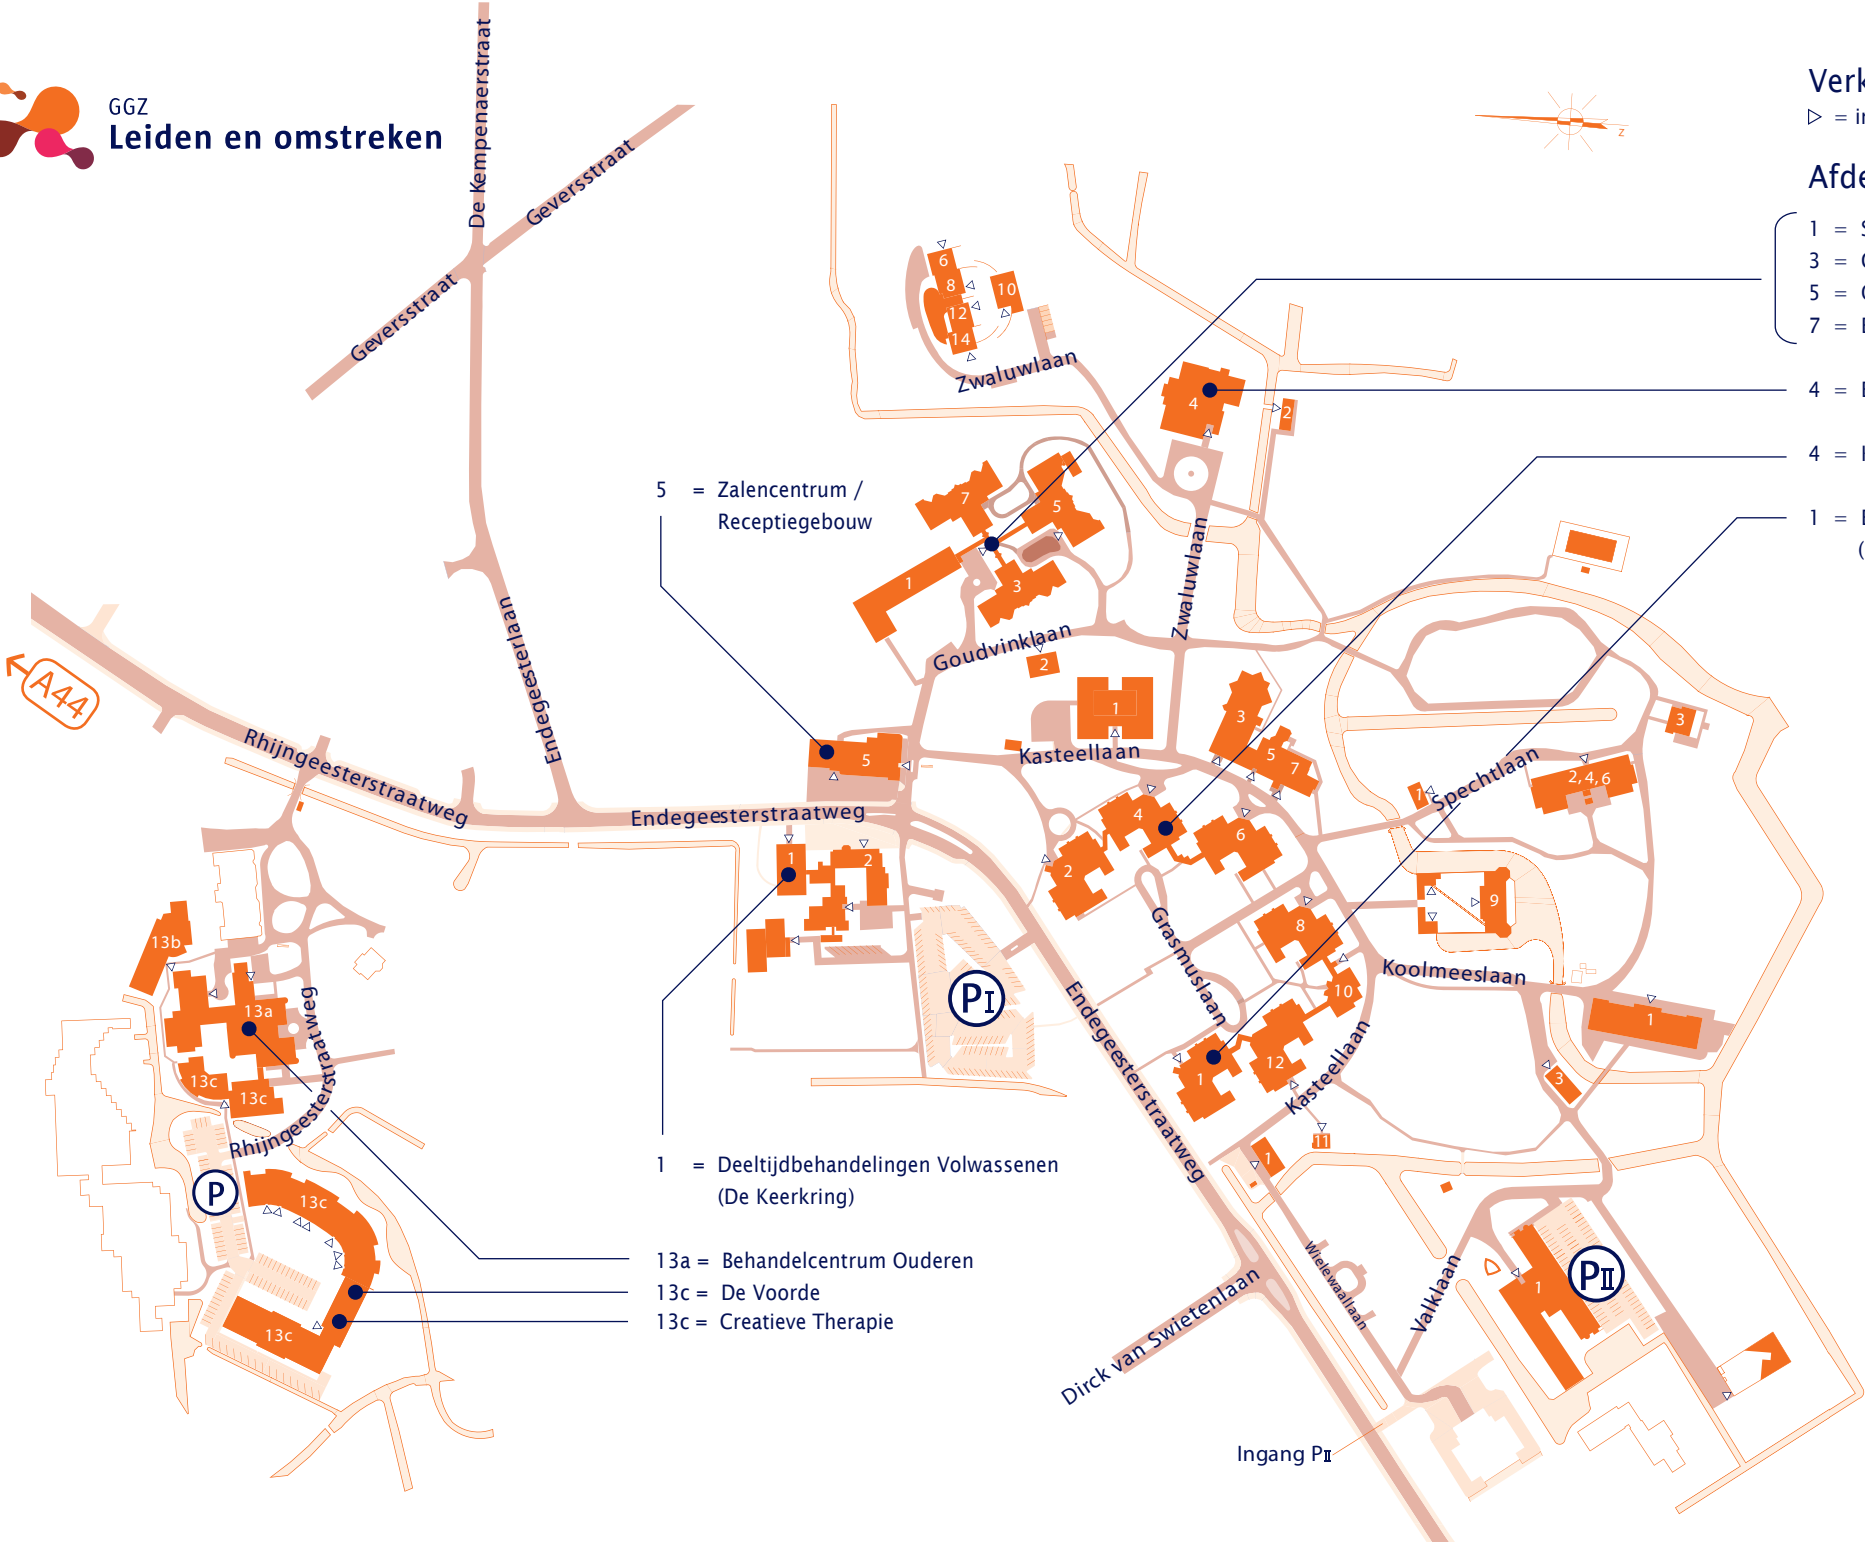

Verklaring

▷ = ingang

Afdelingen

- 1 = Secretariaat en staf
- 3 = Gesloten Opname Volwassenen
- 5 = Open Opname Volwassenen
- 7 = Besloten Opname Volwassenen
- 4 = Bewegingscentrum
- 4 = Kliniek Ouderen
- 1 = Behandelcentrum NAH (niet-aangeboren hersenletsel)

5 = Zalencentrum / Receptiegebouw

1 = Deeltijdbehandelingen Volwassenen (De Keerkring)

13a = Behandelcentrum Ouderen
13b = De Voorde
13c = Creatieve Therapie

Ingang PII