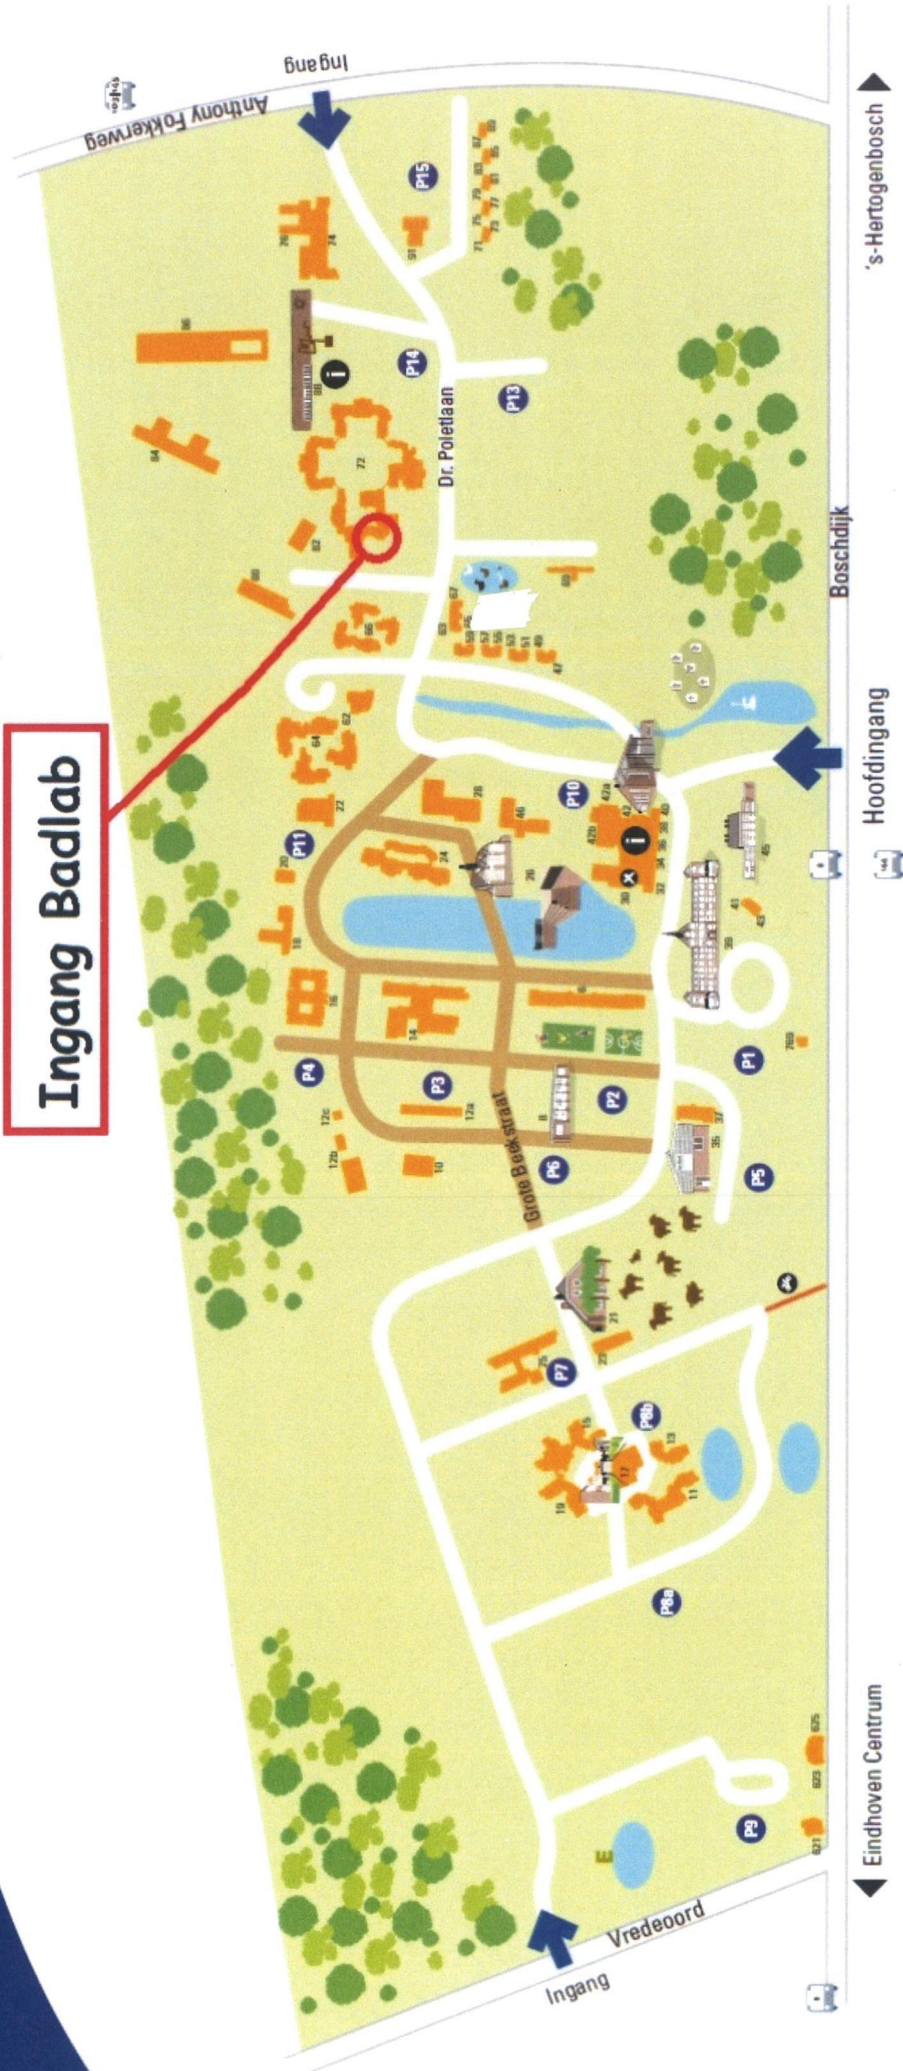

LANDGOED DE GROTE BEEK

Ingang Badlab

LEGENDA

- Dr. Poletlaan
- Grote Beekstraat
- Gebouwen
- Parkeerplaats
- Receptie
- Water