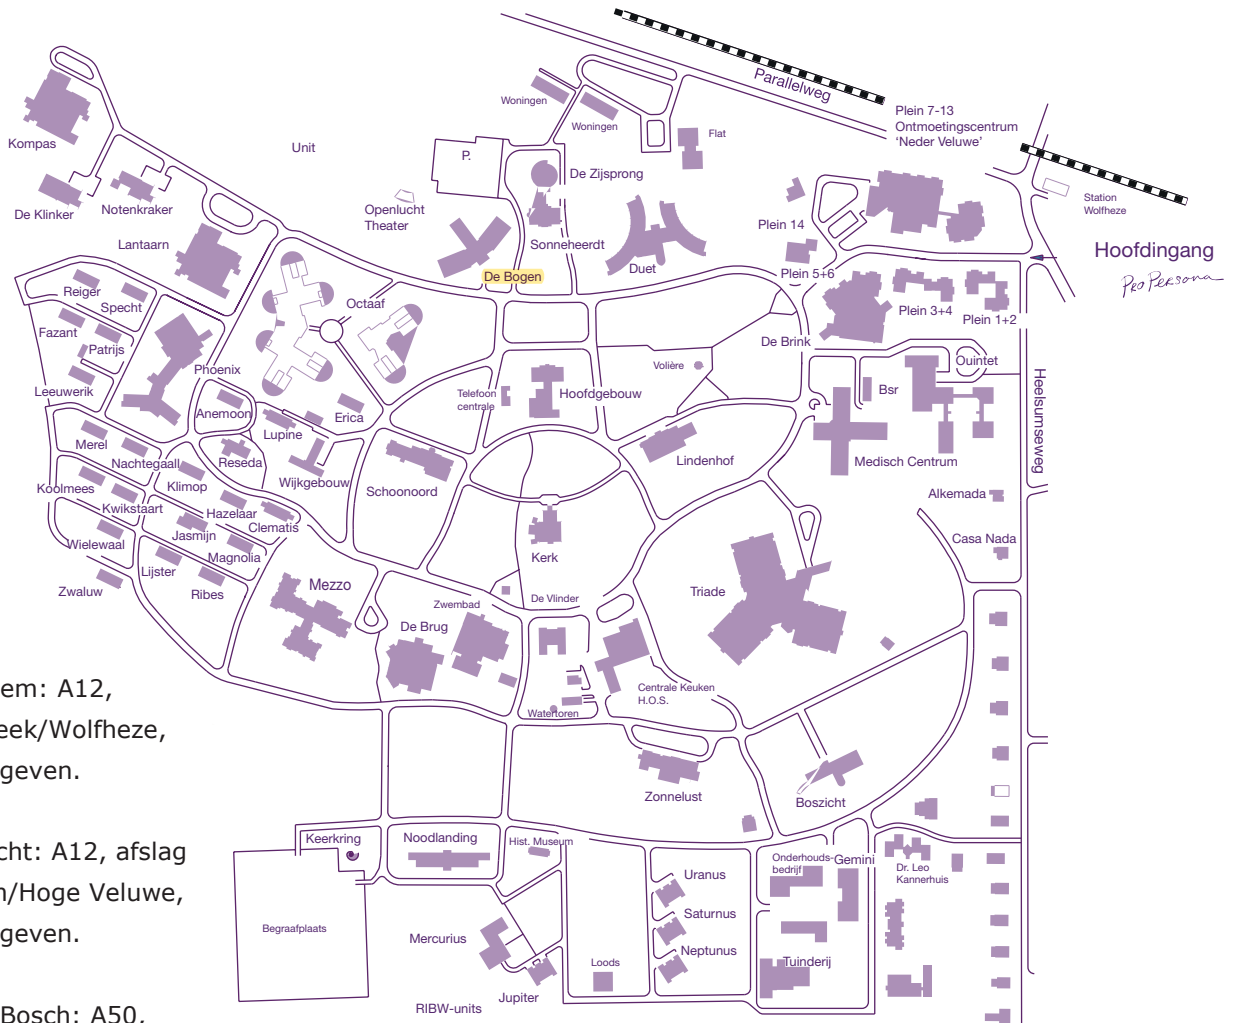

Routebeschrijving

Wolfheze 2, Wolfheze

Routebeschrijving

Eigen vervoer

Uit de richting Arnhem: A12, afslag Ede/Oosterbeek/Wolfheze, verder is het aangegeven.

Uit de richting Utrecht: A12, afslag Oosterbeek/Arnhem/Hoge Veluwe, verder is het aangegeven.

Uit de richting Den Bosch: A50, afslag Renkum/Oosterbeek, richting Oosterbeek tot afslag Wolfheze.

Openbaar vervoer

De stoptrein Arnhem-Utrecht en vice versa stopt in Wolfheze. Voor de actuele reisinformatie: www.9292ov.nl of 0900-9292.