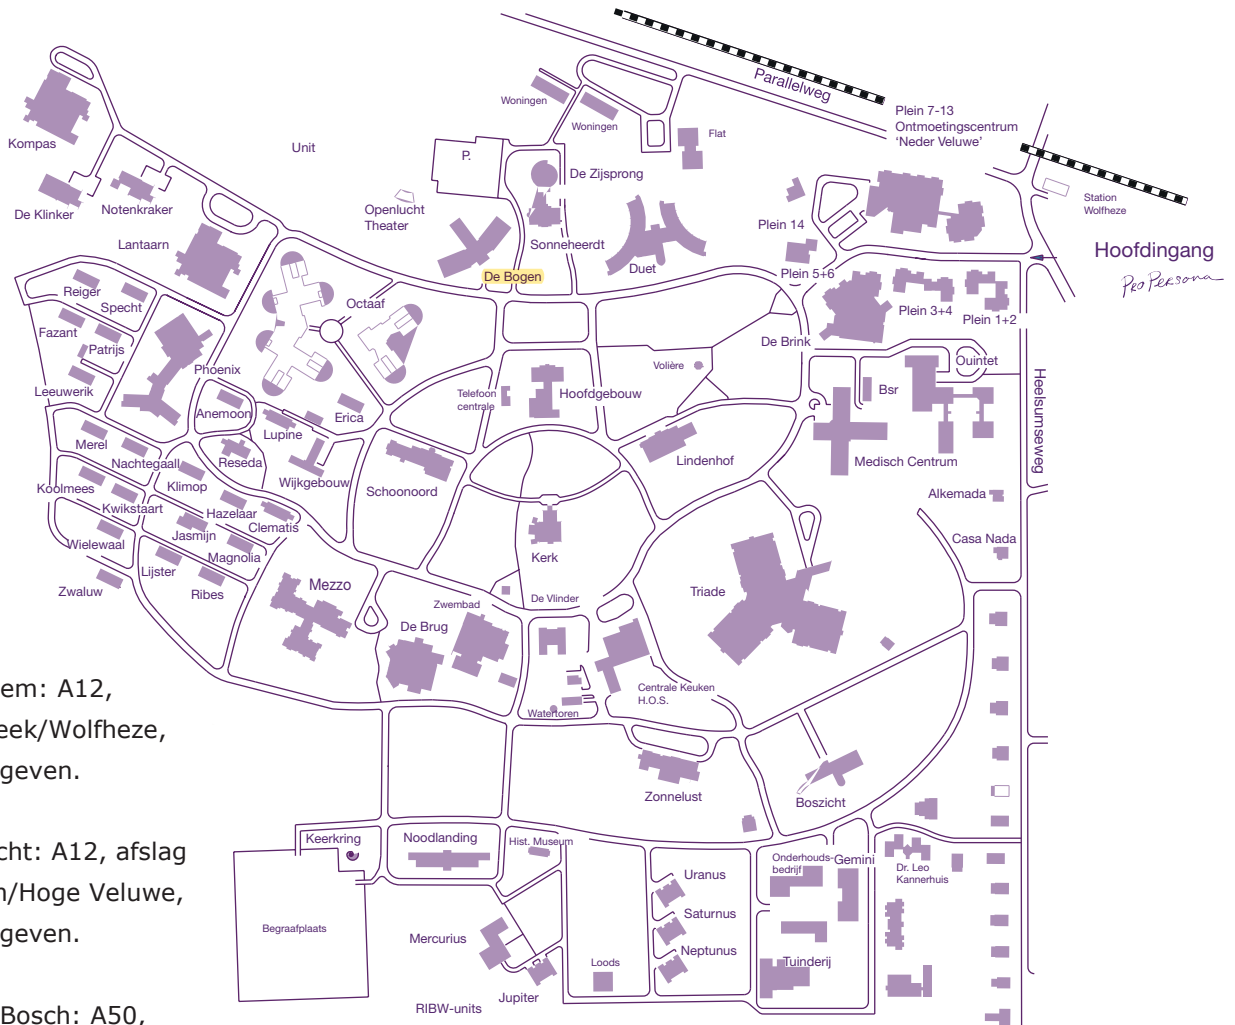

Routebeschrijving

Wolfheze 2, Wolfheze

Routebeschrijving

Eigen vervoer

Uit de richting Arnhem: A12, afslag Ede/Oosterbeek/Wolfheze, verder is het aangegeven.

Uit de richting Utrecht: A12, afslag Oosterbeek/Arnhem/Hoge Veluwe, verder is het aangegeven.

Uit de richting Den Bosch: A50, afslag Renkum/Oosterbeek, richting Oosterbeek tot afslag Wolfheze.

Openbaar vervoer

De stoptrein Arnhem-Utrecht en vice versa stopt in Wolfheze. Voor de actuele reisinformatie: www.9292ov.nl of 0900-9292.